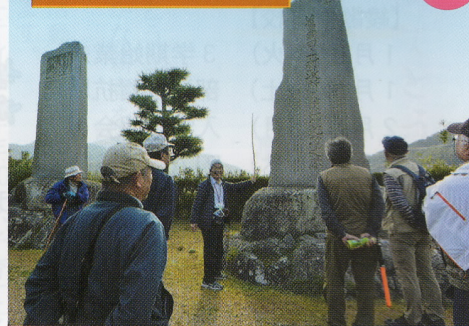

ふるさと探訪

12/1(土)